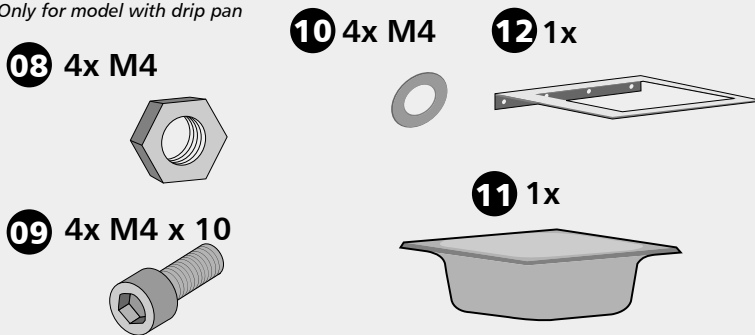

Montageanleitung Hygienestation ECO

Assembly instructions – sanitizer station ECO

Packungsinhalt Package content

Nur Modelle mit Tropfschale Only for model with drip pan

Nur Modelle mit Rollen Only for model with wheels