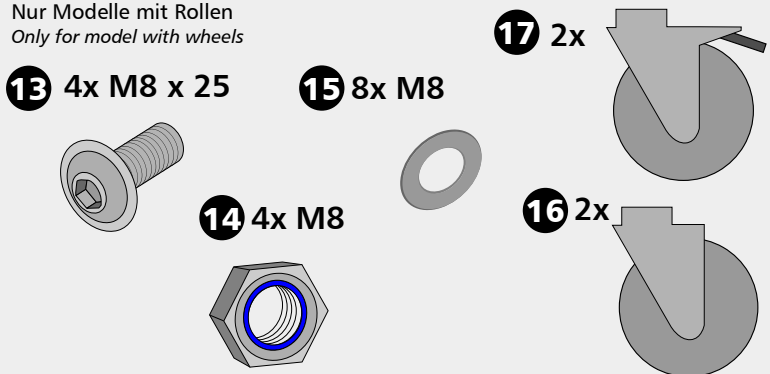

Montageanleitung Hygienestation ECO

Assembly instructions – sanitizer station ECO

Packungsinhalt Package content

Nur Modelle mit Tropfschale Only for model with drip pan

Nur Modelle mit Rollen Only for model with wheels