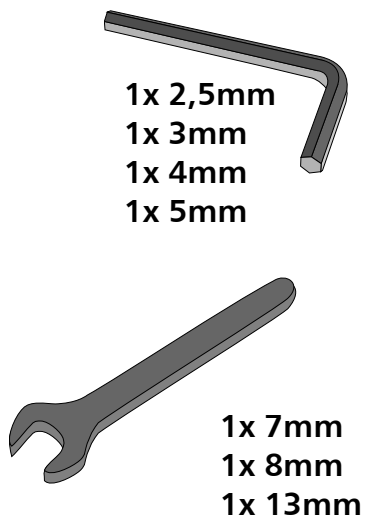

Benötigtes Werkzeug
Tools necessary