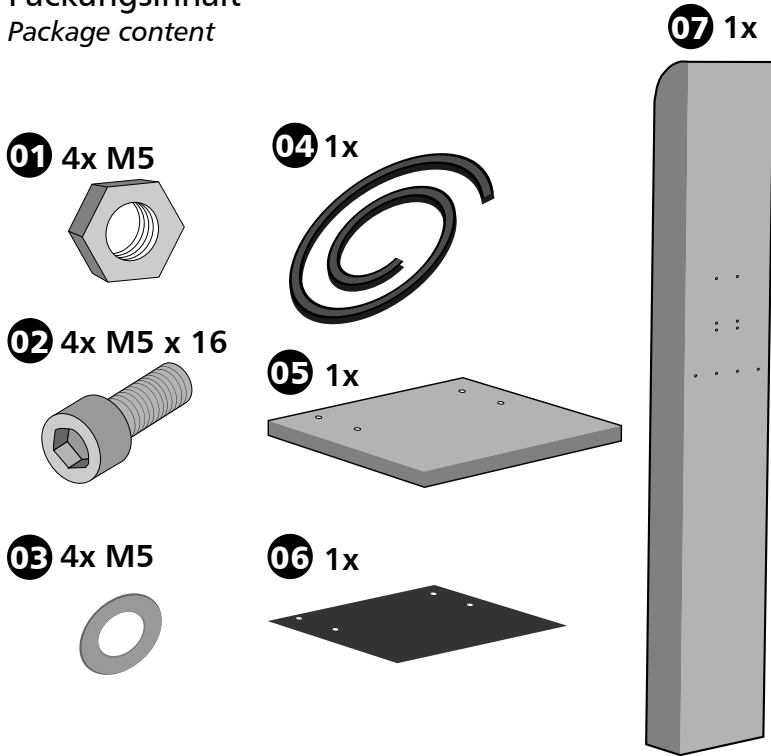

Montageanleitung Hygienestation ECO

Assembly instructions – sanitizer station ECO

Packungsinhalt Package content

Nur Modelle mit Tropfschale Only for model with drip pan

Nur Modelle mit Rollen Only for model with wheels

Nur Modelle mit Automatikspender Only for model with touch free dispenser

Benötigtes Werkzeug
Tools necessary

B ~~B~~ → C

C ~~C~~ → D

A