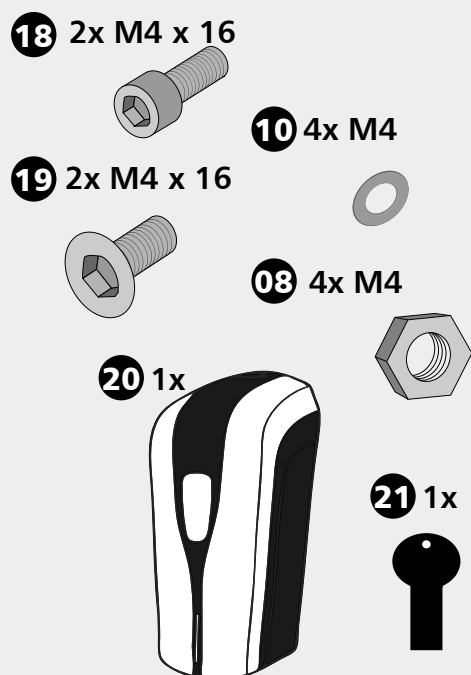

Nur Modelle mit Automatikspender Only for model with touch free dispenser