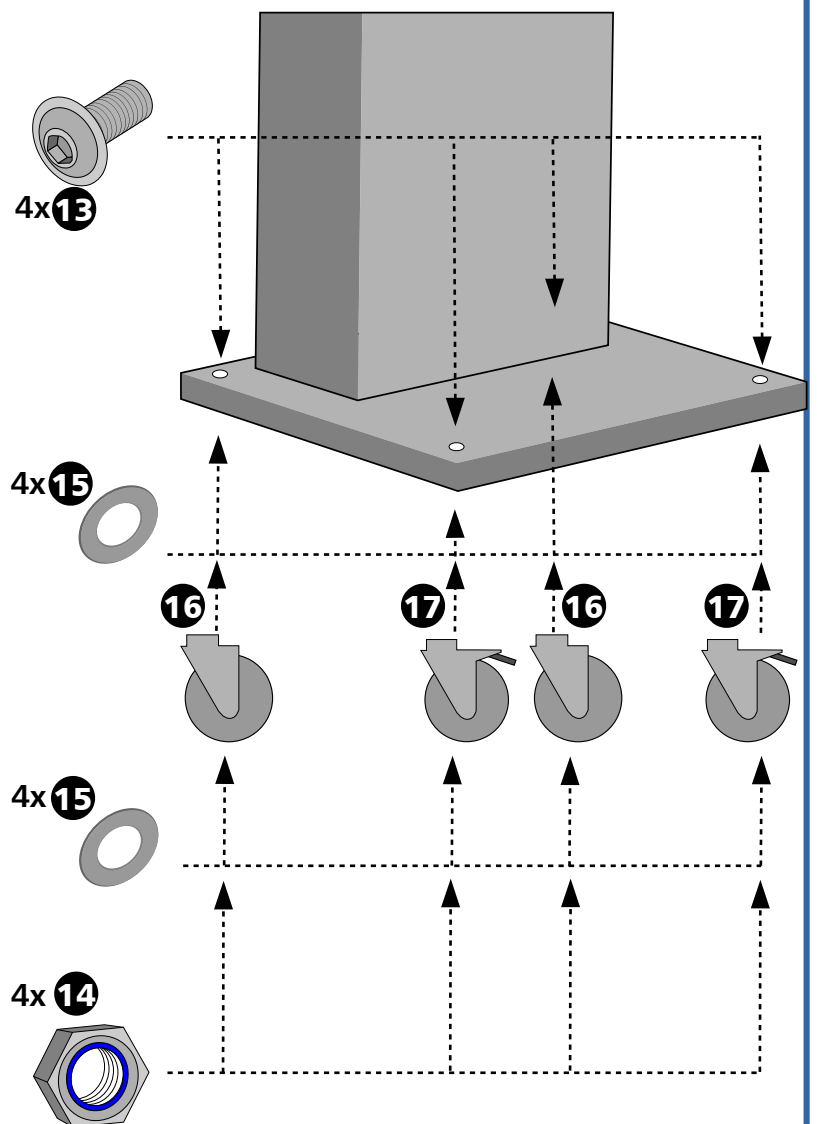

Montageanleitung Hygienestation ECO

Assembly instructions – sanitizer station ECO

Packungsinhalt Package content

Nur Modelle mit Tropfschale Only for model with drip pan

Nur Modelle mit Rollen Only for model with wheels

Nur Modelle mit Automatikspender Only for model with touch free dispenser

Benötigtes Werkzeug
Tools necessary

B ~~B~~ → C

C ~~C~~ → D

A